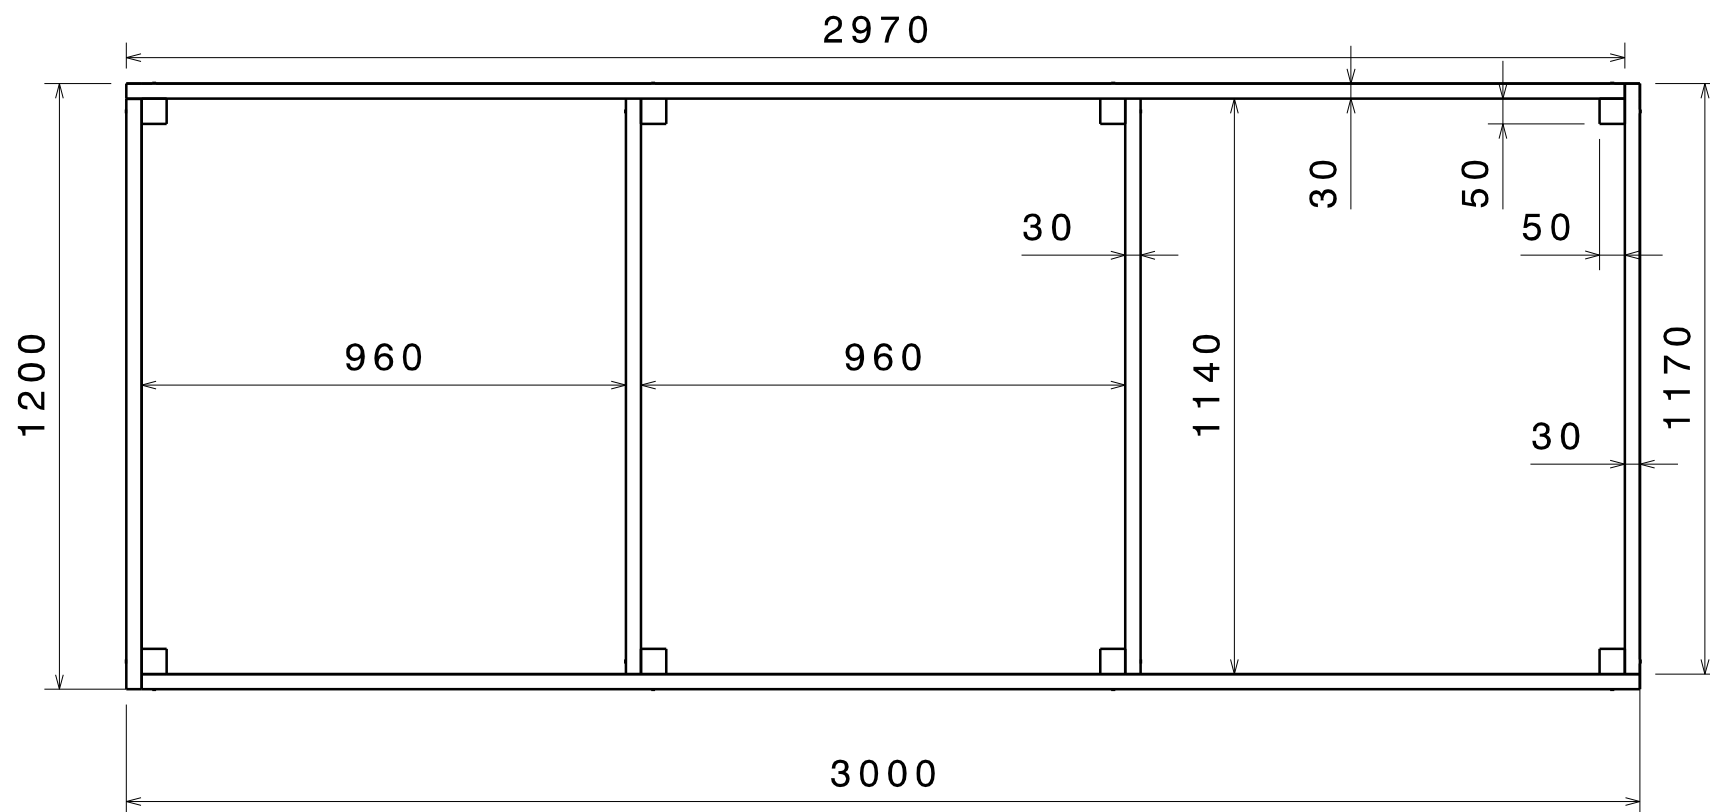

Vue de face

Vue isométrique

Vue de dessus

Référence	déscription	quantité	dimensions
A	poteau	8	50x50x400
B	planche	2	30x150x2970
C	planche	2	30x150x1170
D	planche	2	30x150x1140
E	Vis Inox T20	52	Ø5.5x60

www.acacia-robinier.be
 Rue du rivage, 85
 7740 Warcoing - Belgique
 bois@acacia-robinier.be
 Tél:0032-472 84 24 00

Bac potager
1200x3000x300mm

version 1 02-06-2014

Tous les bois doivent être fixés solidement. La tenue de votre bac potager dans le futur n'en sera que meilleur.

dimensions en mm