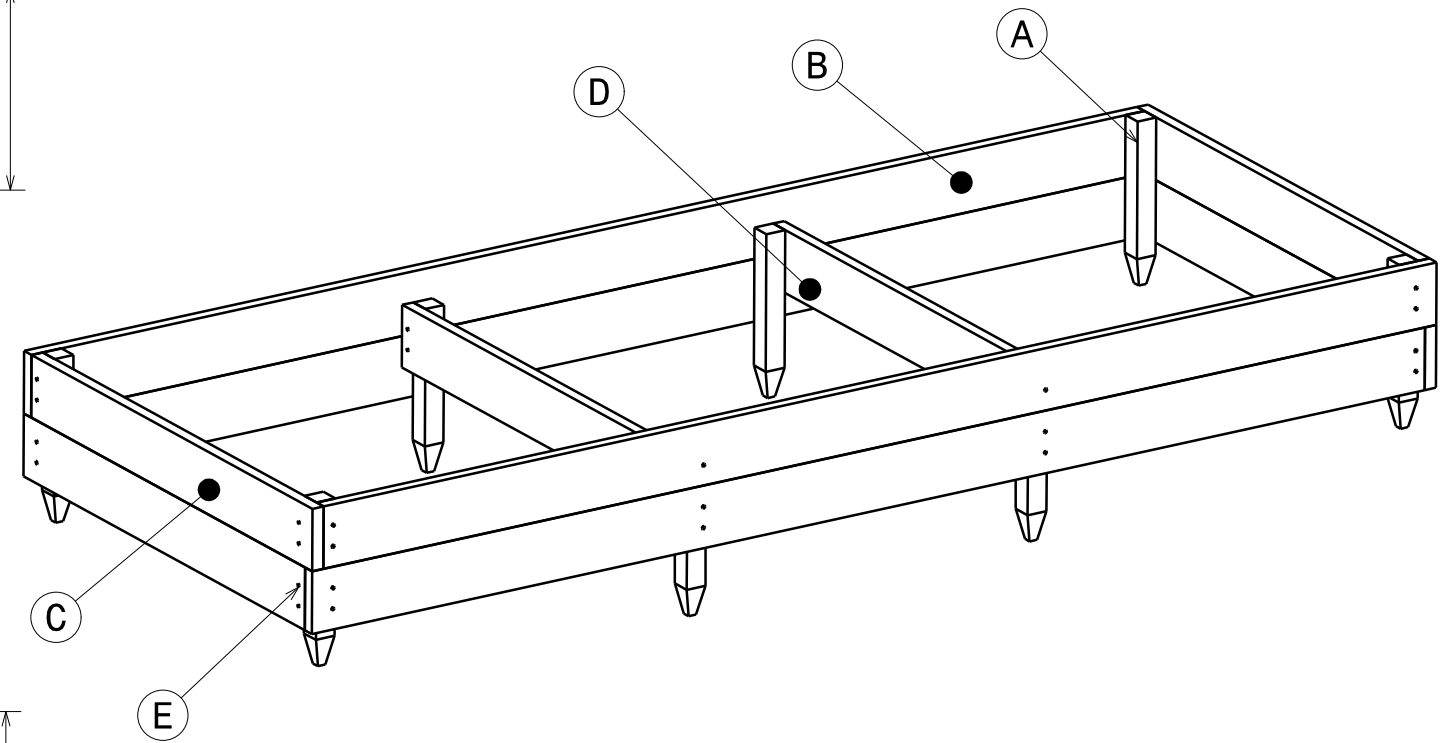

Vue de face

Vue isométrique

Vue de dessus

Référence	déscription	quantité	dimensions
A	poteau	8	50x50x400
B	planche	2	30x150x2970
C	planche	2	30x150x1170
D	planche	2	30x150x1140
E	Vis Inox T20	52	Ø5.5x60

www.acacia-robinier.be
 Rue du rivage, 85
 7740 Warcoing - Belgique
 bois@acacia-robinier.be
 Tél:0032-472 84 24 00

Bac potager
1200x3000x300mm

version 1 02-06-2014

Tous les bois doivent être fixés solidement. La tenue de votre bac potager dans le futur n'en sera que meilleur.

dimensions en mm