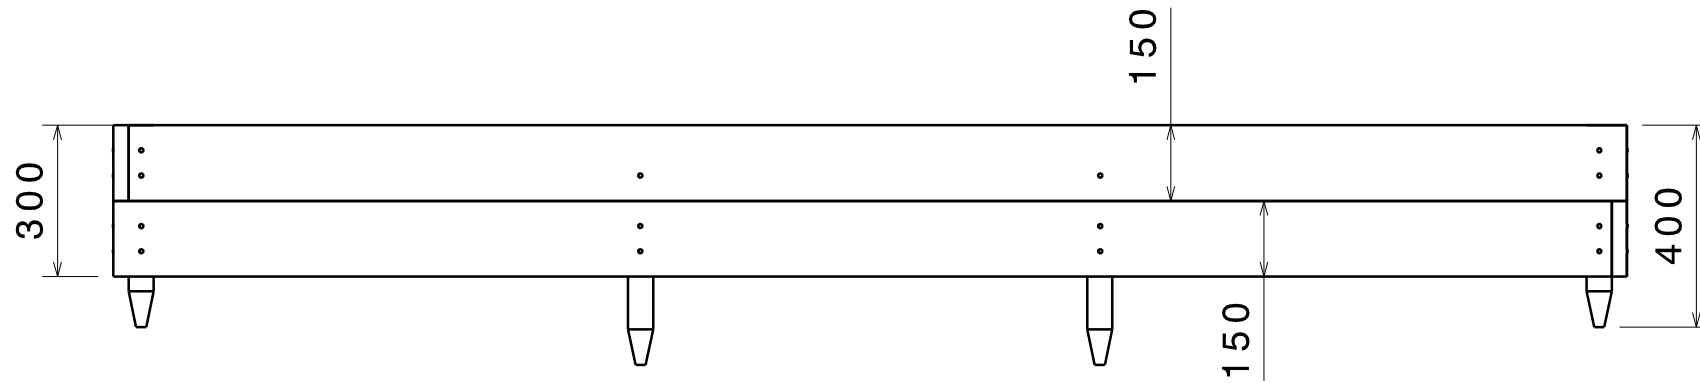

Vue de face

Vue isométrique

Vue de dessus

Référence	déscription	quantité	dimensions
A	poteau	8	50x50x400
B	planche	2	30x150x2970
C	planche	2	30x150x1170
D	planche	2	30x150x1140
E	Vis Inox T20	52	Ø5.5x60

www.acacia-robinier.be
 Rue du rivage, 85
 7740 Warcoing - Belgique
 bois@acacia-robinier.be
 Tél:0032-472 84 24 00

Bac potager
1200x3000x300mm

version 1 02-06-2014

Tous les bois doivent être fixés solidement. La tenue de votre bac potager dans le futur n'en sera que meilleur.

dimensions en mm