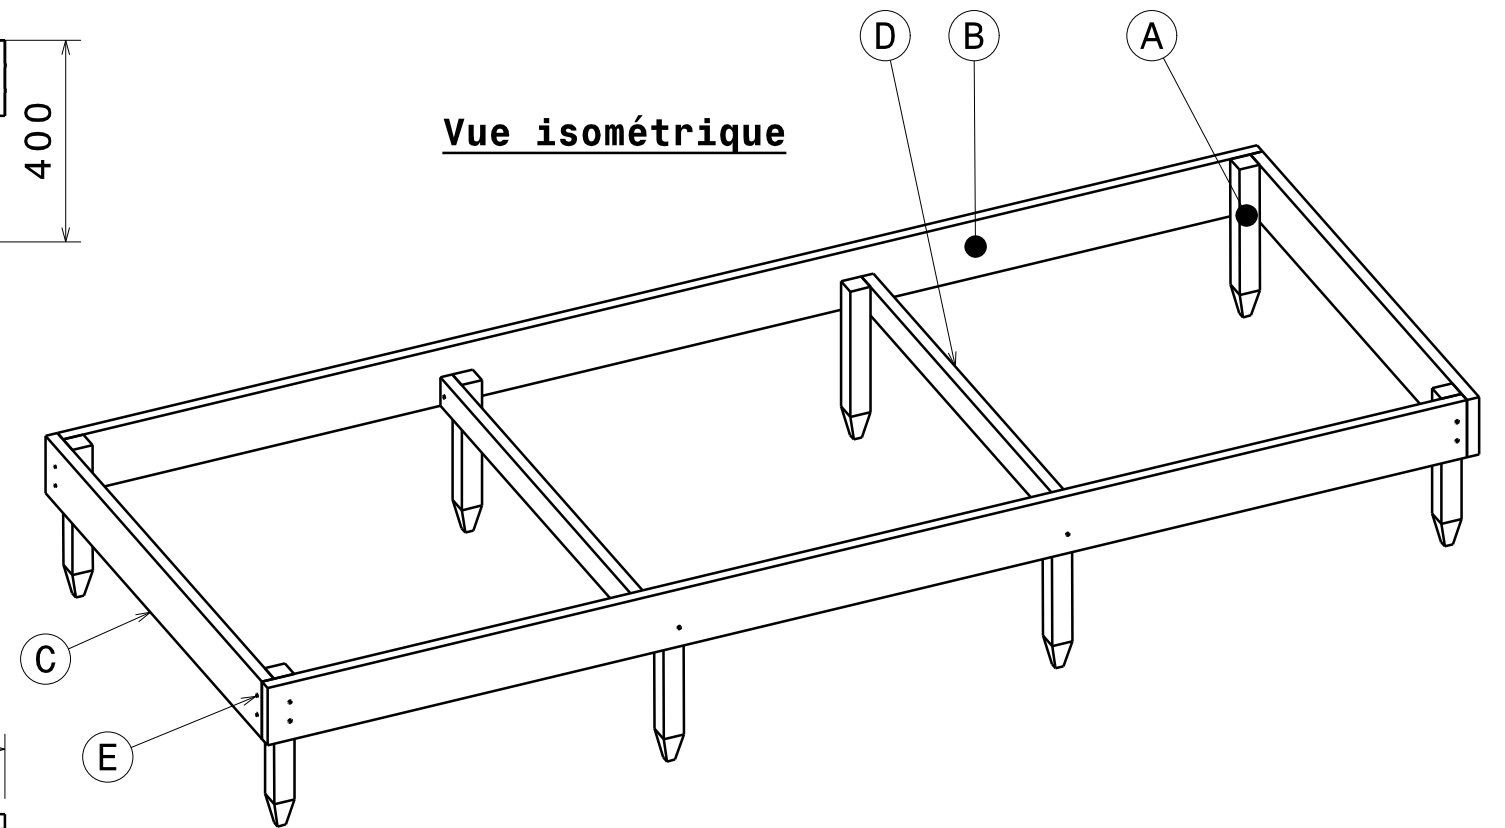

Vue de face

Vue isométrique

Vue de dessus

Référence	déscription	quantité	dimensions
A	poteau	8	50x50x400
B	planche	2	30x150x2970
C	planche	2	30x150x1170
D	planche	2	30x75x1140
E	Vis Inox T20	24	Ø5.5x60

www.acacia-robinier.be
Rue du rivage, 85
7740 Warcoing - Belgique
bois@acacia-robinier.be
Tél:0032-472 84 24 00

Bac potager
1200x3000x150mm

version 1 02-06-2014

Tous les bois doivent être fixés solidement. La tenue de votre bac potager dans le futur n'en sera que meilleur.

dimensions en mm