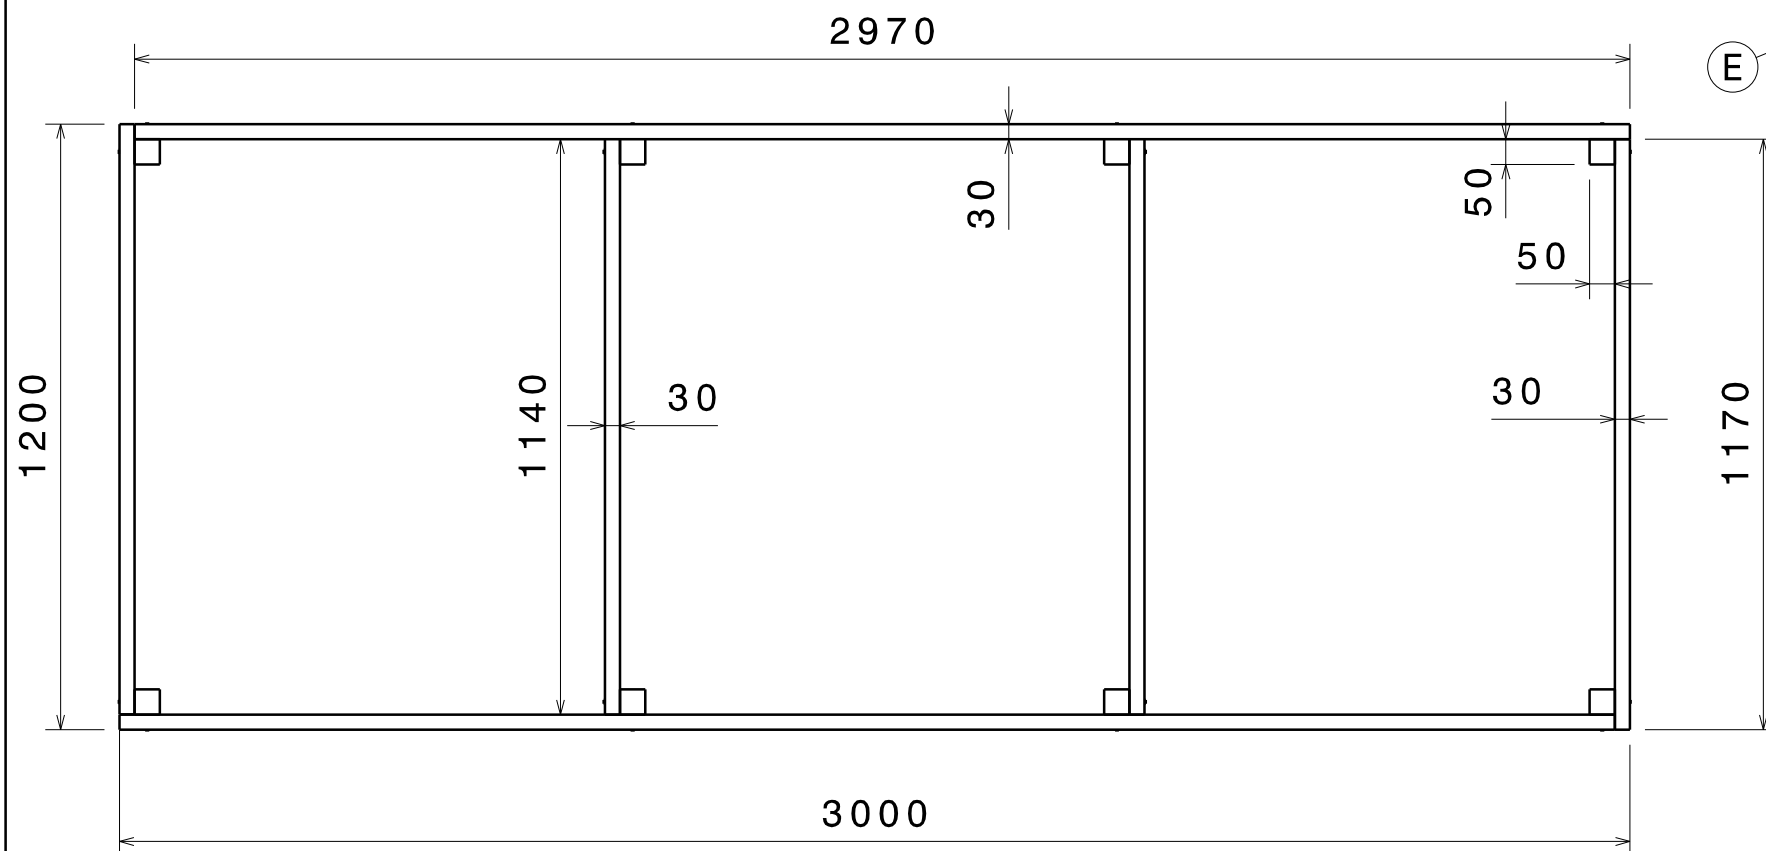

Vue de face

Vue isométrique

Vue de dessus

Référence	déscription	quantité	dimensions
A	poteau	8	50x50x400
B	planche	2	30x150x2970
C	planche	2	30x150x1170
D	planche	2	30x75x1140
E	Vis Inox T20	24	Ø5.5x60

www.acacia-robinier.be
Rue du rivage, 85
7740 Warcoing - Belgique
bois@acacia-robinier.be
Tél:0032-472 84 24 00

Bac potager
1200x3000x150mm

version 1 02-06-2014

Tous les bois doivent être fixés solidement. La tenue de votre bac potager dans le futur n'en sera que meilleur.

dimensions en mm